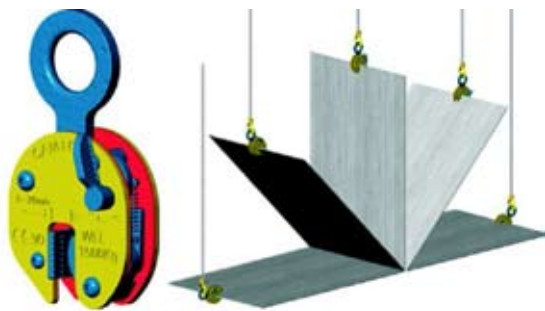

Camlok hijsklem verticaal

- Voor het verticaal hijsen en transporteren van stalen platen en constructiedelen
- Met speciale slijtage-indicator op taats en segment
- Voor platen met een hardheid onder HRC 30/Brinell 300