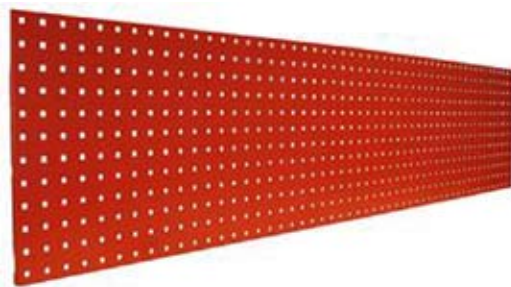

7610080 Werkbankvoet modular 810/1180

Werkbankblad

- Werkblad uit berkenmultiplex 30mm
- Onvernist

7610090 Werkbankblad modular 1200x680
7610092 Werkbankblad modular 2000x680

Achterwand

- Perfopaneel met perforatie 10x10mm, gatafstand 38x38mm