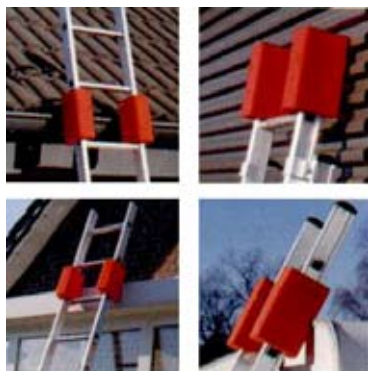

7828034 Ladderstopper-set voorkomt beschadiging