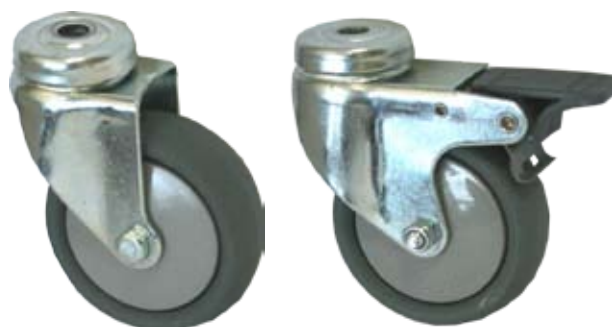

Apparaten zwenkwiel boutgat

6520400	App-zwenkwiel 50mm 40kg boutgat
6520420	App-zwenkwiel 50mm + rem 40kg boutgat
6520480	App-zwenkwiel 75mm 60kg boutgat
6520500	App-zwenkwiel 75mm + rem 60kg boutgat
6520560	App-zwenkwiel 100mm 80kg boutgat
6520580	App-zwenkwiel 100mm + rem 80kg boutgat