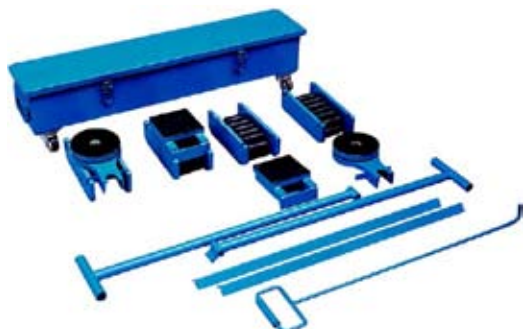

- 6536000 Steerman rolschaatsset 20.000kg
- 6536002 Steerman rolschaatsset 30.000kg
- 6536004 Steerman rolschaatsset 60.000kg