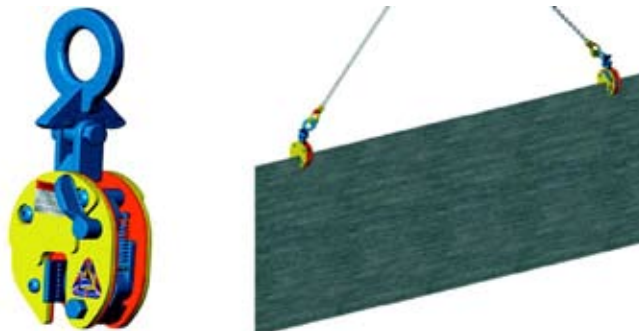

Camlok hijsklem scharnierend

- Voor het hijsen en transporteren van stalen platen en constructiedelen in elke positie
- Met een in alle richtingen scharnierend hijssoog
- De platenklem is standaard uitgerust met een veiligheidsvergrendeling
- Vergrendeling in zowel geopende als gesloten toestand

- 6527110 Camlok scharnierende hijsklem 1000kg 0-20
- 6527112 Camlok scharnierende hijsklem 2000kg 0-32
- 6527114 Camlok scharnierende hijsklem 3000kg 0-32

Camlok hijsklem non-marking

- Voor het horizontaal hijsen en transporteren van stalen platen
- Compacte bouwvorm en gering eigen gewicht bij een hoge hijscapaciteit
- De klemmen moeten altijd per paar worden gebruikt
- "non marking" met rubber beklede, zelfstellende taats en voetplaat