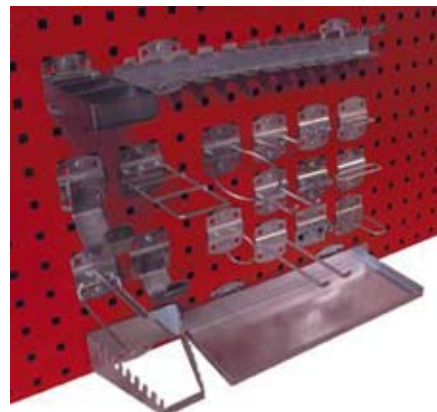

Achterwandhakenset

- 45-delige hakenset voor perfopaneel

7610126 Werkbank achterwandhakenset modular

Werkplaatskast open

- Stalen bakjeskast met uitneembare kunststofbakjes
- Stevig gelast frame
- Hamerslag gelakt